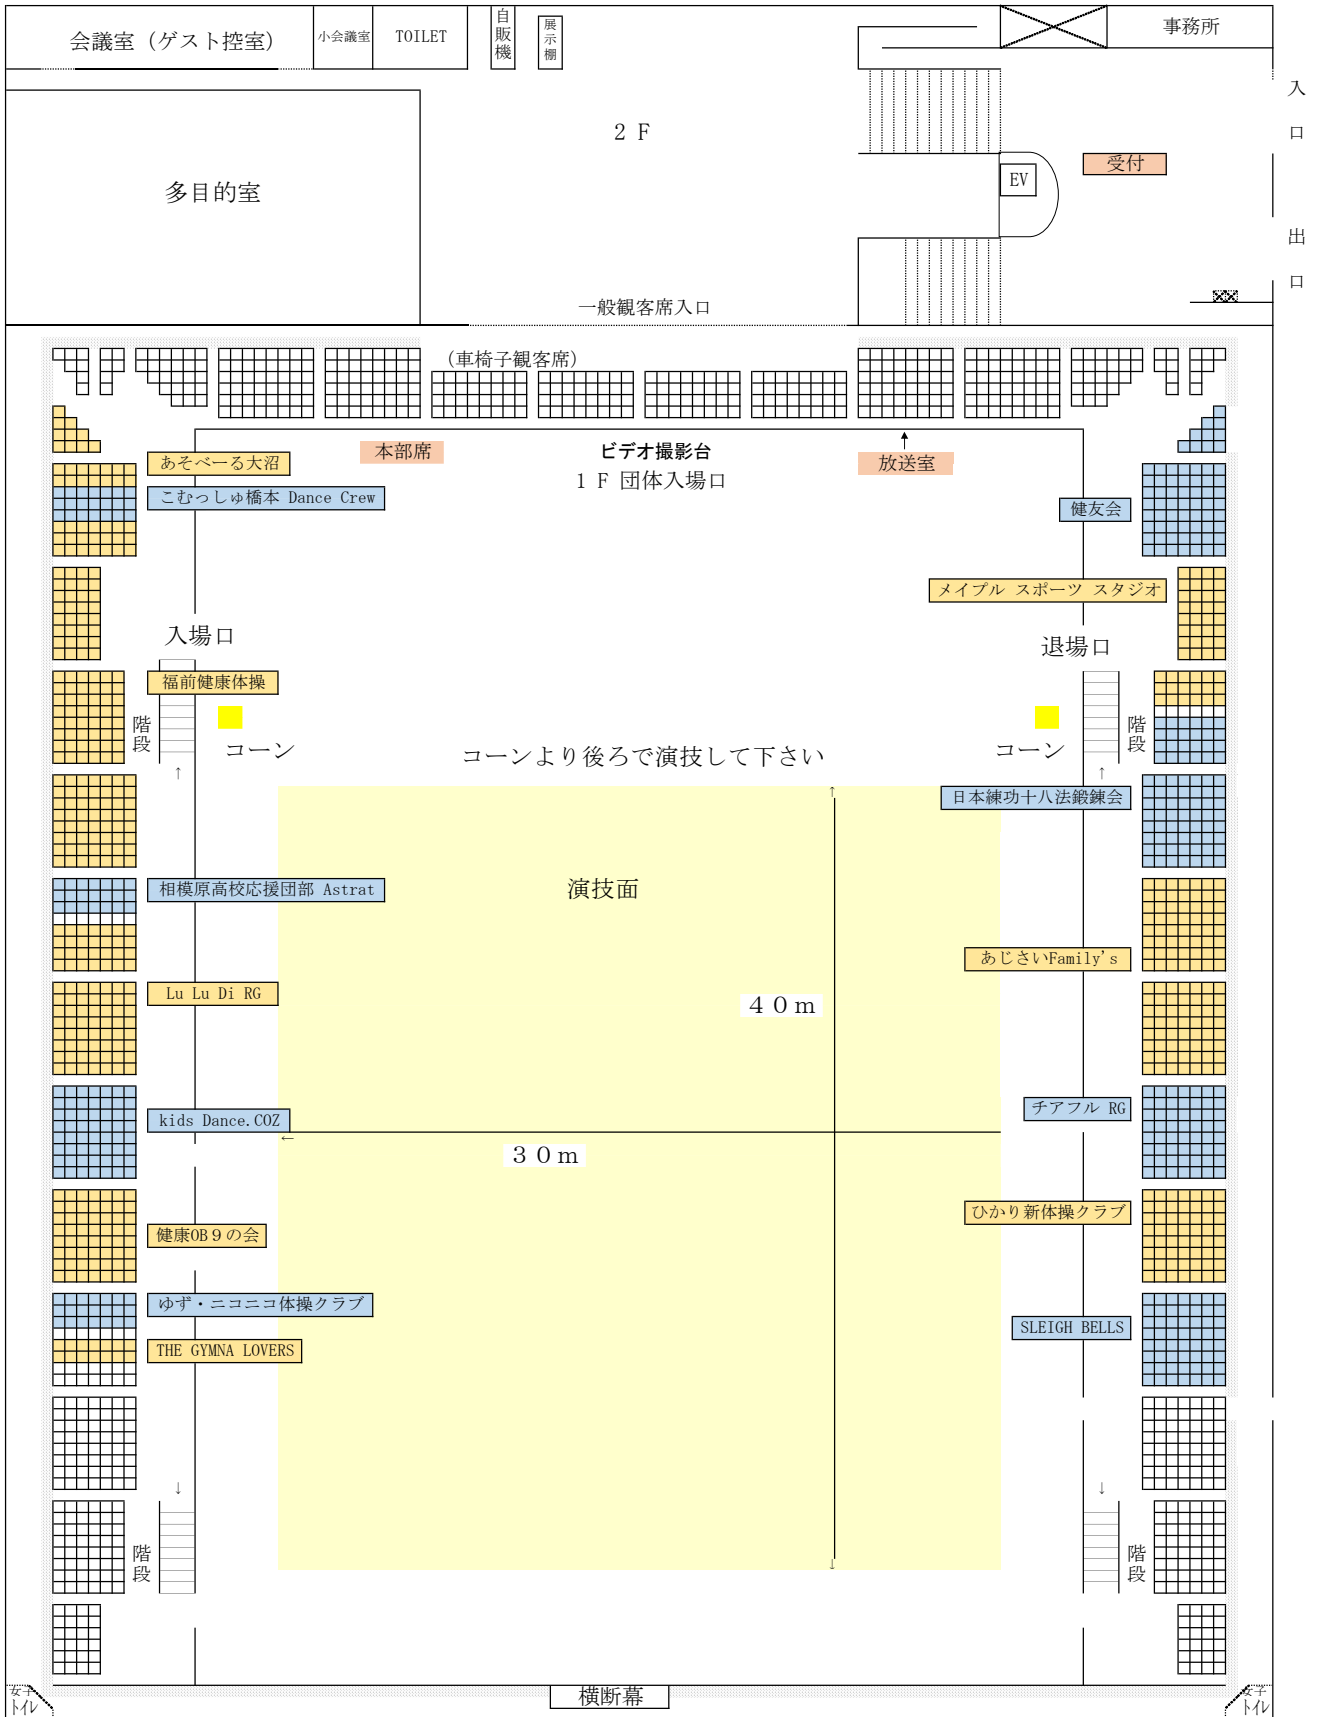

(ギオンアリーナ 会場・座席配置図)

観客座席：1, 582席 (正面側：362席, 両側610席×2) (立見：300位)