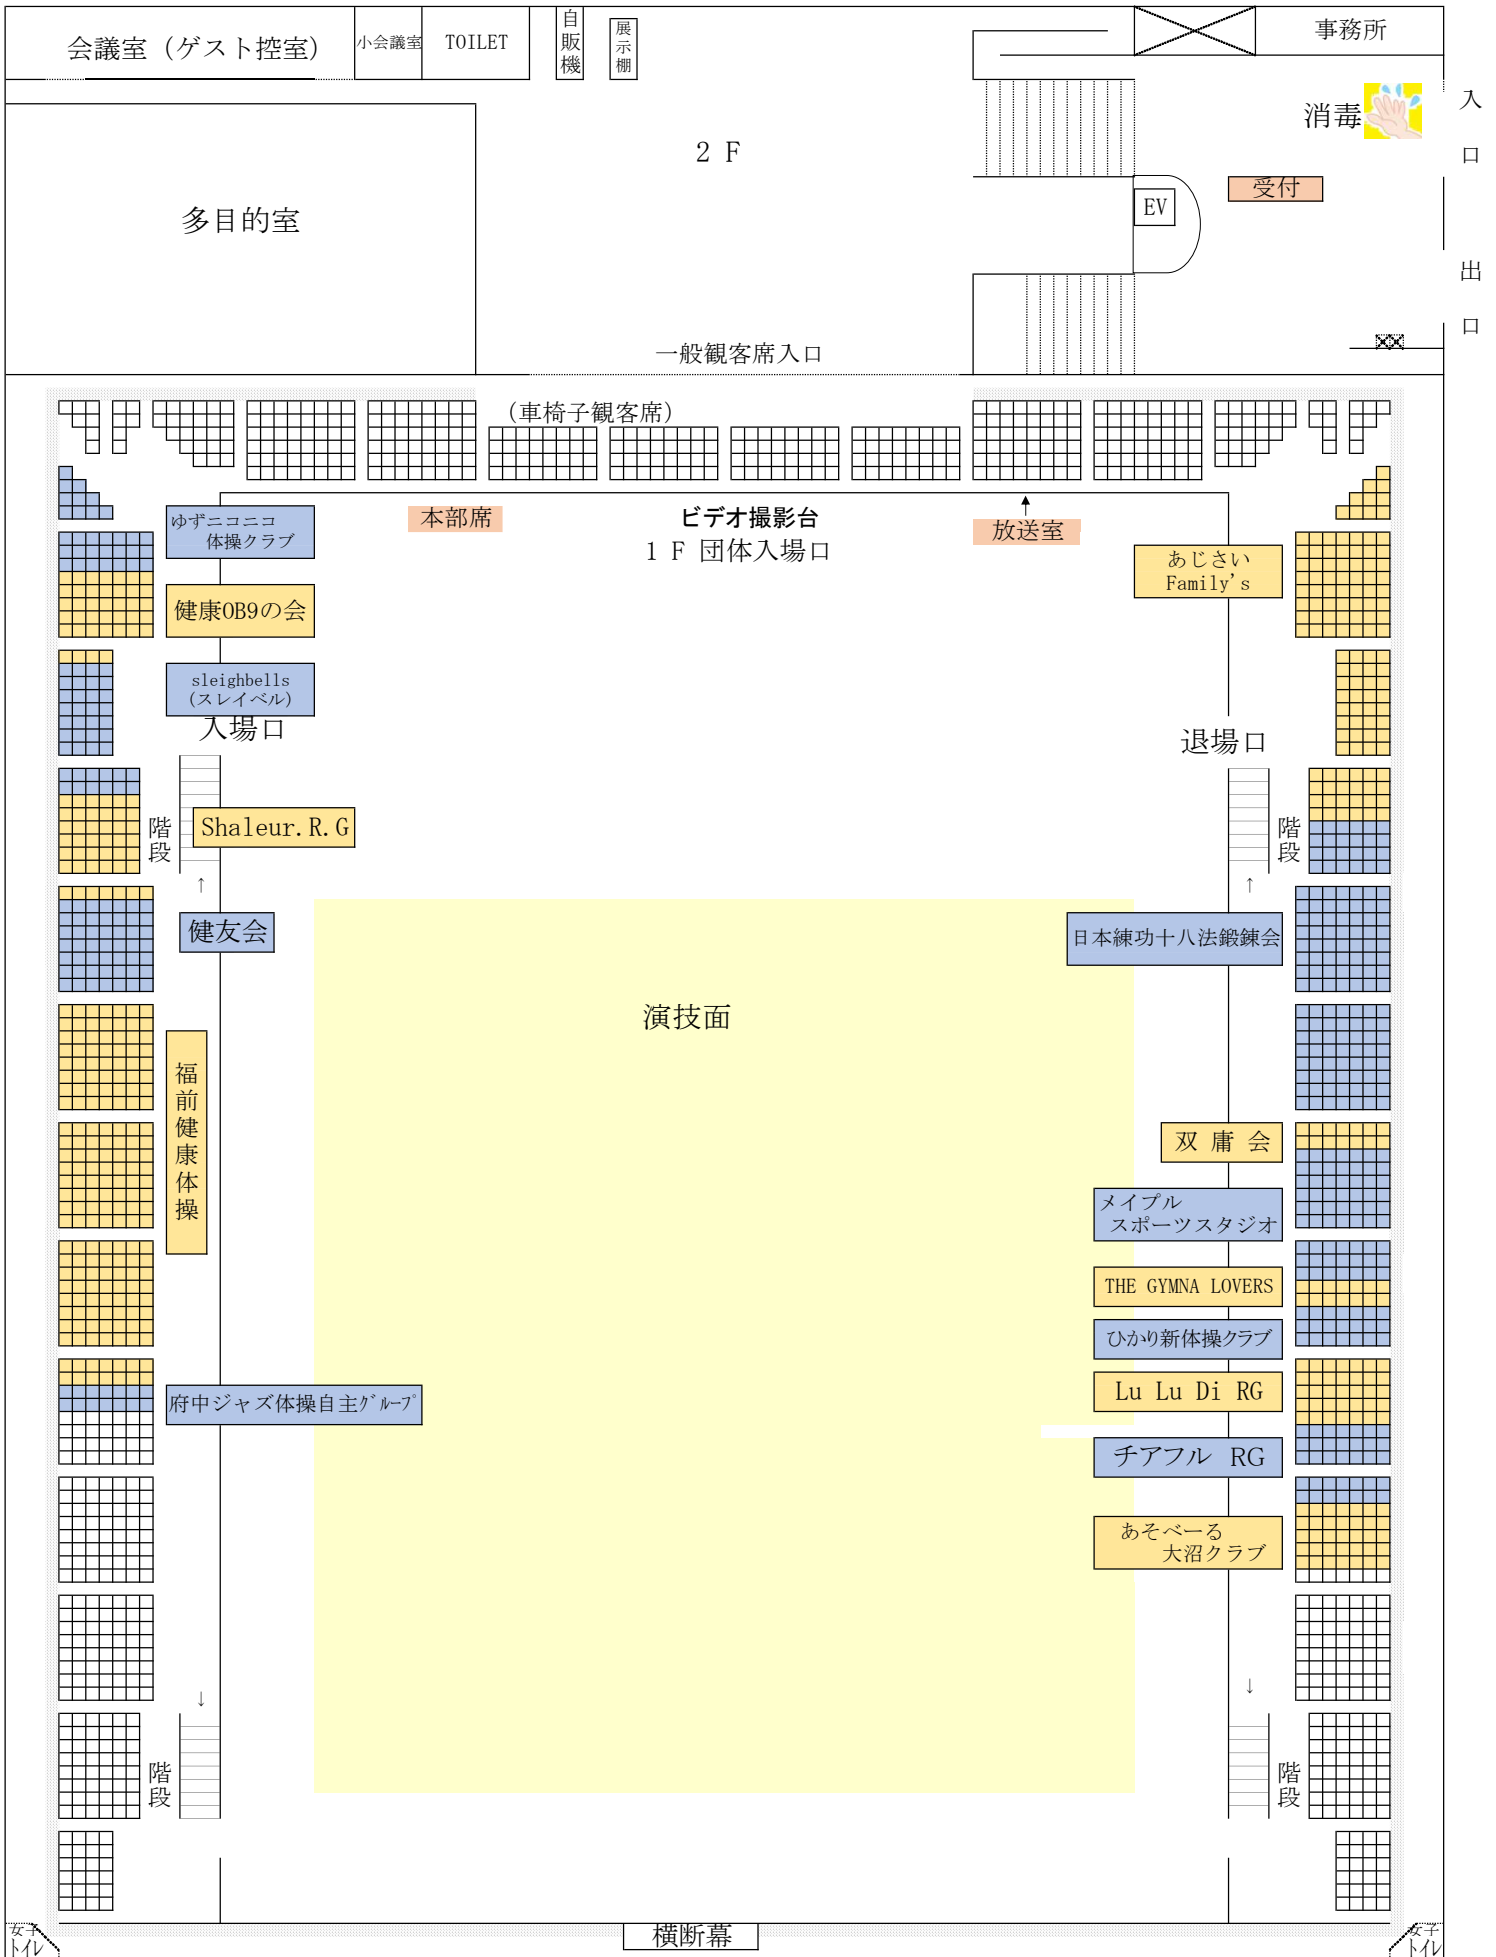

(ギオンアリーナ 会場・座席配置図)

観客座席：1, 582席 (正面側：362席, 両側610席×2) (立見：300位)