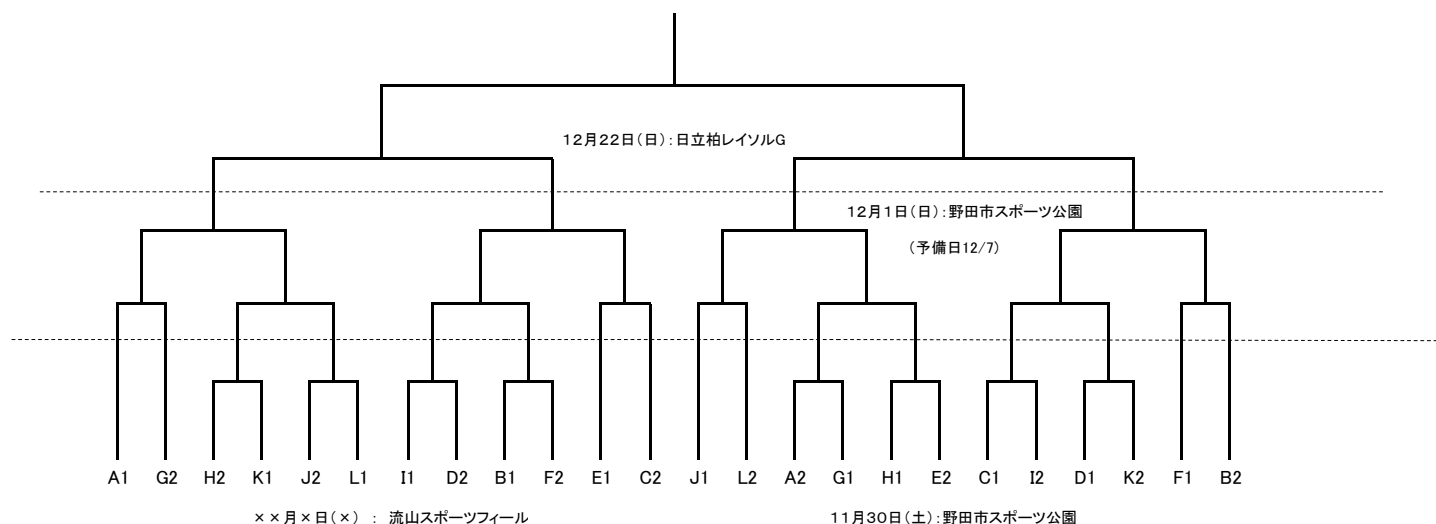

2019年度 東葛地区少年サッカー大会 組合せ表

2019/4/14

【3年生 予選ブロック】

Group	1(主管チーム)	2	3	4	5
3A	AFU	柏ラッセルFCホワイト	フォルテ野田SC	トリプレッタSCB	高柳FC柏
3B	ヴィスポ柏99FC	つくし野SC	流山隼少年SCB	新松戸SC	柏レイソルA.A TOR' 82
3C	柏ラッセルFCブルー	三小キッカーズ	エンデバーFC	カンガルーFC	柏エフォート U-9
3D	カナリーニョFC	FCアミスターazul	ペガサスJFC	矢切SC	沼南JFC
3E	柏エフォートFC	湖北台クラブ	流山東部FC	トリプレッタSCA	柏マイティー
3F	清水台FC	鎌ヶ谷少年SCB	南流山SC	上本郷SC	松葉SC
3G	福田SC	鎌ヶ谷少年SCA	豊四季FC	FCTリムジュニア	****
3H	初石SC	イレブンジュニアFC	風早レクトFC	きぼうSC	****
3I	DUC.SC	FCアミスター-negro	FCアクティブ柏	流山翼少年SC	****
3J	常盤平少年SC	我孫子隼SC	梅郷SC	スリーオークス	****
3K	六実SC	我孫子翼SC	FORZA!沼南	高塚FC	****
3L	松戸旭SC	流山隼少年SCA	柏SSS	八ヶ崎SC	****

2019年度 東葛地区少年サッカー大会 組合せ表

2019/4/14

【4年生 予選ブロック】

Group	1(主管チーム)	2	3	4	5
4A	三小キッカーズ	柏マイティ	江戸川台FC	上本郷SC イロ	常盤平少年SC B
4B	流山翼SC クラッキー	鎌ヶ谷少年SCB	FCアクティブ柏ブルー	上本郷SC ブルー	松戸小金原FC
4C	柏ラッセルFC	高野山SSS Red	梅郷SC	トリプレッタSC	ヴィスポ柏99FC
4D	花野井SC	桜台FC	福田SC	カンガルーFC	****
4E	高柳FC柏	我孫子翼SC	流山翼SC エスペランサ	矢切SC ホンパー	****
4F	柏エフォートFC	FCアマスター	流山隼少年SC	新松戸SC	****
4G	AFU	FCアクティブ柏レッド	初石少年SC	FCTリムジュニア	****
4H	流山東部FC	鎌ヶ谷少年SCA	FORZA!沼南	高塚FC	****
4I	清水台FC	イレブンジュニアFC	風早レクトFC	きぼうSC	****
4J	柏エフォート U-10	我孫子隼SC	豊四季FC	常盤平少年SC A	****
4K	DUC.SC ブルー	高野山SSS White	柏SSS	南流山少年SC	****
4L	六実SC	光ヶ丘少年SC	エンデバーFC	湖北台クラブ	****
4M	DUC.SC ホワイト	スリーオックス	フォルテ野田SC	柏レイソルA.A TOR' 82	****
4N	松戸旭SC	松葉SC	ペガサスJFC	まちサカFC	****
4O	矢切SC アタック	中原SC	つくし野SC	カナリーニョFC	****