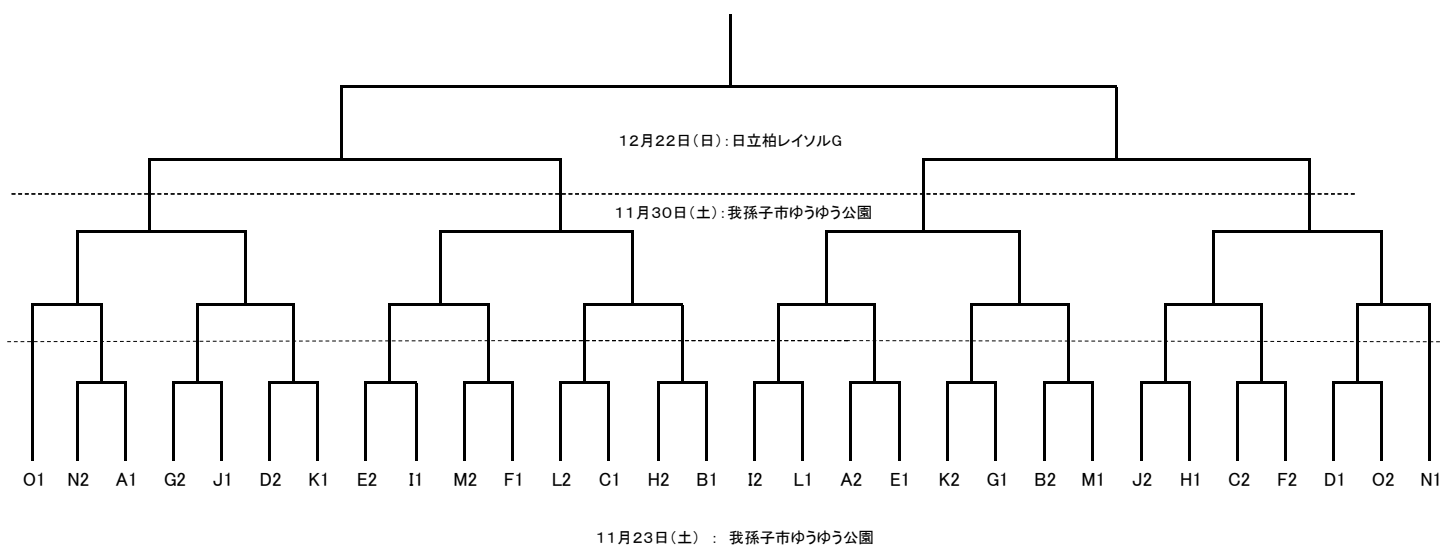

2019年度 東葛地区少年サッカー大会 組合せ表

2019/4/14

【3年生 予選ブロック】

Group	1(主管チーム)	2	3	4	5
3A	AFU	柏ラッセルFCホワイト	フォルテ野田SC	トリプレッタSCB	高柳FC柏
3B	ヴィスポ柏99FC	つくし野SC	流山隼少年SCB	新松戸SC	柏レイソルA.A TOR' 82
3C	柏ラッセルFCブルー	三小キッカーズ	エンデバーFC	カンガルーFC	柏エフォート U-9
3D	カナリーニョFC	FCアミスターazul	ペガサスJFC	矢切SC	沼南JFC
3E	柏エフォートFC	湖北台クラブ	流山東部FC	トリプレッタSCA	柏マイティー
3F	清水台FC	鎌ヶ谷少年SCB	南流山SC	上本郷SC	松葉SC
3G	福田SC	鎌ヶ谷少年SCA	豊四季FC	FCTリムジュニア	****
3H	初石SC	イレブンジュニアFC	風早レクトFC	きぼうSC	****
3I	DUC.SC	FCアミスター-negro	FCアクティブ柏	流山翼少年SC	****
3J	常盤平少年SC	我孫子隼SC	梅郷SC	スリーオークス	****
3K	六実SC	我孫子翼SC	FORZA!沼南	高塚FC	****
3L	松戸旭SC	流山隼少年SCA	柏SSS	八ヶ崎SC	****

2019年度 東葛地区少年サッカー大会 組合せ表

2019/4/14

【4年生 予選ブロック】

Group	1(主管チーム)	2	3	4	5
4A	三小キッカーズ	柏マイティ	江戸川台FC	上本郷SC イロ	常盤平少年SC B
4B	流山翼SC クラッキー	鎌ヶ谷少年SCB	FCアクティブ柏ブルー	上本郷SC ブルー	松戸小金原FC
4C	柏ラッセルFC	高野山SSS Red	梅郷SC	トリプレッタSC	ヴィスポ柏99FC
4D	花野井SC	桜台FC	福田SC	カンガルーFC	****
4E	高柳FC柏	我孫子翼SC	流山翼SC エスペランサ	矢切SC ホンパー	****
4F	柏エフォートFC	FCアマスター	流山隼少年SC	新松戸SC	****
4G	AFU	FCアクティブ柏レッド	初石少年SC	FCTリムジュニア	****
4H	流山東部FC	鎌ヶ谷少年SCA	FORZA!沼南	高塚FC	****
4I	清水台FC	イレブンジュニアFC	風早レクトFC	きぼうSC	****
4J	柏エフォート U-10	我孫子隼SC	豊四季FC	常盤平少年SC A	****
4K	DUC.SC ブルー	高野山SSS White	柏SSS	南流山少年SC	****
4L	六実SC	光ヶ丘少年SC	エンデバーFC	湖北台クラブ	****
4M	DUC.SC ホワイト	スリーオックス	フォルテ野田SC	柏レイソルA.A TOR' 82	****
4N	松戸旭SC	松葉SC	ペガサスJFC	まちサカFC	****
4O	矢切SC アタック	中原SC	つくし野SC	カナリーニョFC	****