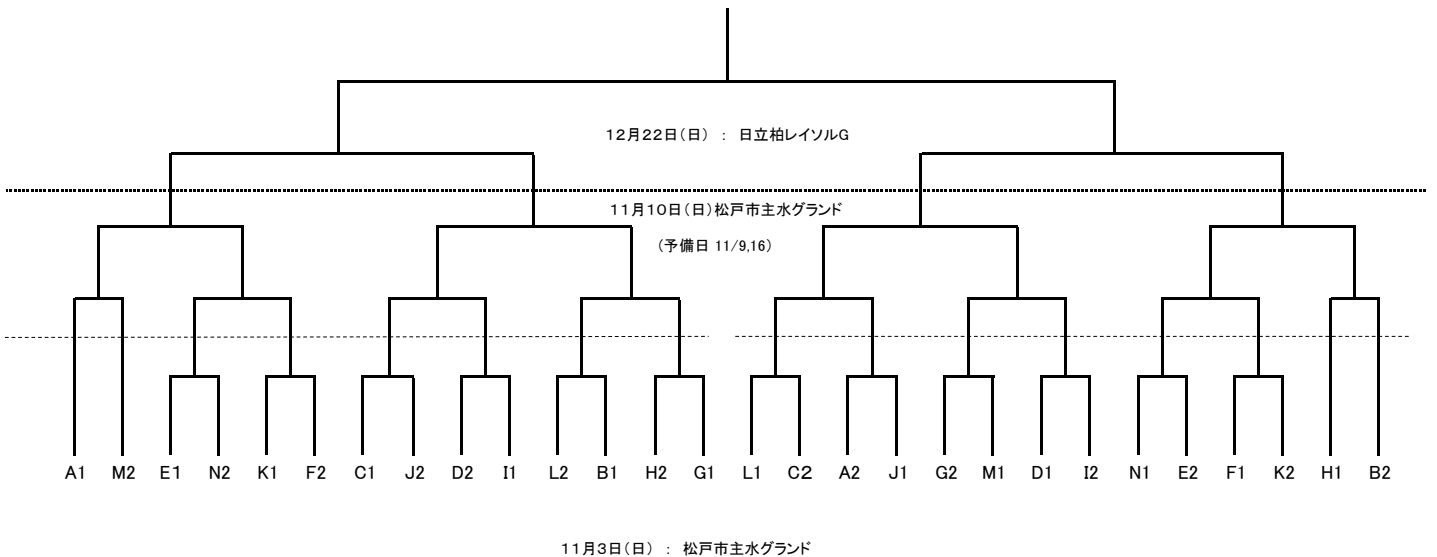

2019年度 東葛地区少年サッカー大会 組合せ表

2019/4/14

【5年生 予選ブロック】

Group	1(主管チーム)	2	3	4	5
5A	柏レイソルU-12	光ヶ丘少年SC	梅郷SC	松戸小金原FC	****
5B	柏エフオート	我孫子隼SC	エンデバーFC	カンガルーFC	****
5C	柏エフオート U-11	FCアミスター	福田SC	矢切SC	****
5D	豊四季FC	高野山SSS	流山隼少年SC	上本郷SCイエロー	****
5E	フォルテ野田SC オレンジ	つくし野SC	柏レイソルA.A TOR' 82	トリプレッタSC	****
5F	南流山少年SC	鎌ヶ谷少年SC	中原SC	八ヶ崎SC	****
5G	AFU	初石少年SC サンダー	松葉SC	FCトリムジュニア	****
5H	六実SC	湖北台クラブ	ヴィスポ柏99FC	初石少年SC ファイヤー	****
5I	新松戸SC G	我孫子翼SC	花野井SC	ペガサスJFC	****
5J	DUC.SC	イレブンジュニアFC	カナリーニョFC	上本郷SCブルー	****
5K	新松戸SC W	三小キッカーズ	スリーオークス	沼南JFC	****
5L	まつひだいSC アズール	柏マイティー	流山翼少年SC	高柳FC柏	****
5M	まつひだいSC ブランコ	FCアクティブ柏ブルー	清水台FC	中央アクセルFC	****
5N	柏ラッセルFC	常盤平少年SC	フォルテ野田SC ホワイト	風早レクトFC	****