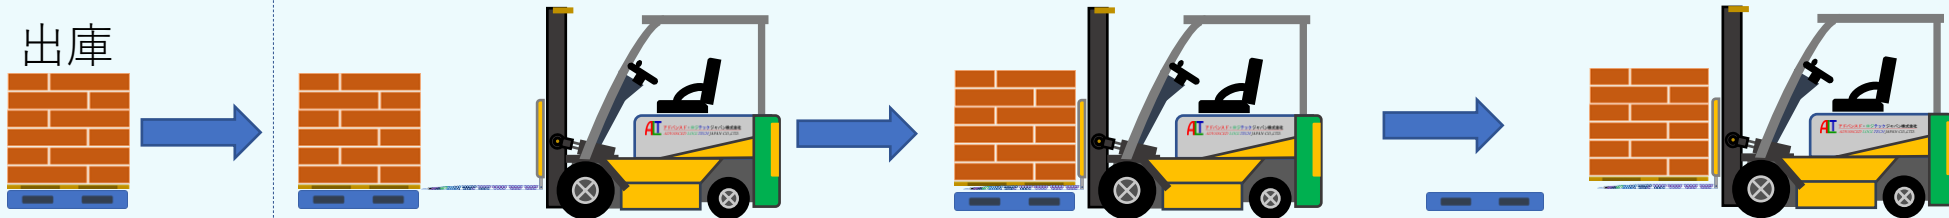

倉庫保管イメージ

* 既存パレット + パスボーダー™ + 貨物で保管をお勧めします。

注：PassBorder®のみでの倉庫保管では、より多くのフォークリフトにローラーコンベア内蔵型フォークを装着する必要性が生じる場合があります。

バン積み作業イメージ

一般的パレットを残してPassBorder®で貨物をピックアップ

PassBorder®で貨物を海上コンテナへ積み込み

ステージ長さはフォークリフト全長が望ましい