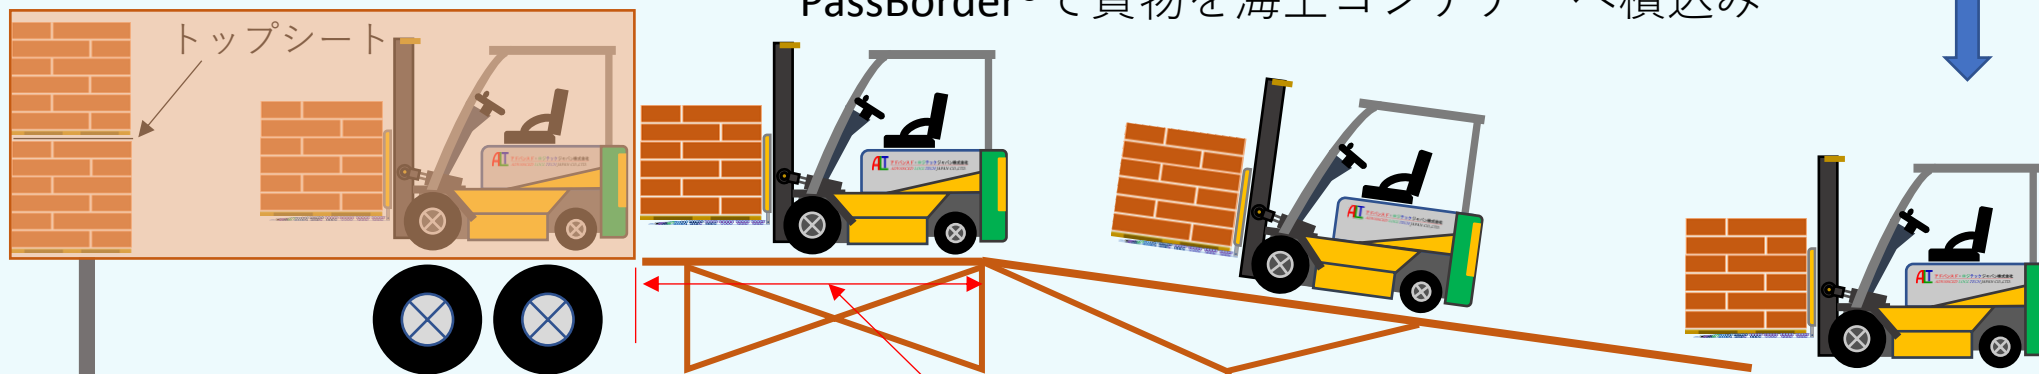

倉庫保管イメージ

* 既存パレット + パスボーダー™ + 貨物で保管をお勧めします。

注：PassBorder®のみでの倉庫保管では、より多くのフォークリフトにローラーコンベア内蔵型フォークを装着する必要性が生じる場合があります。

バン積み作業イメージ

一般的パレットを残してPassBorder®で貨物をピックアップ

PassBorder®で貨物を海上コンテナへ積み込み

ステージ長さはフォークリフト全長が望ましい