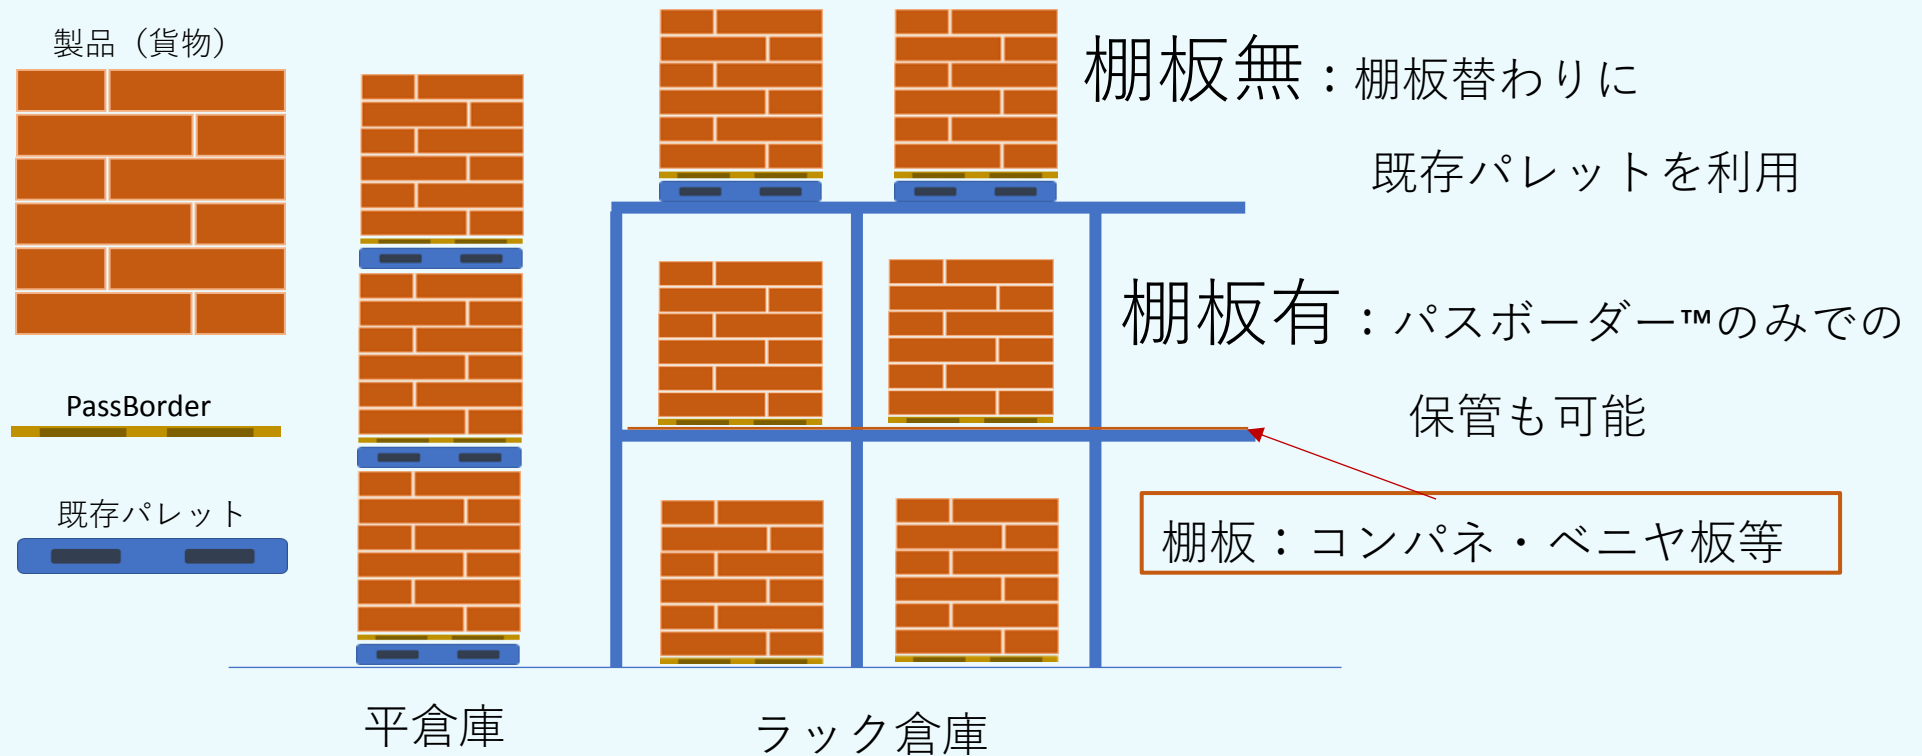

倉庫保管イメージ

* 既存パレット + パスボーダー™ + 貨物で保管をお勧めします。

注：PassBorder®のみでの倉庫保管では、より多くのフォークリフトにローラーコンベア内蔵型フォークを装着する必要性が生じる場合があります。

バン積み作業イメージ

一般的パレットを残してPassBorder®で貨物をピックアップ

PassBorder®で貨物を海上コンテナへ積み込み

ステージ長さはフォークリフト全長が望ましい